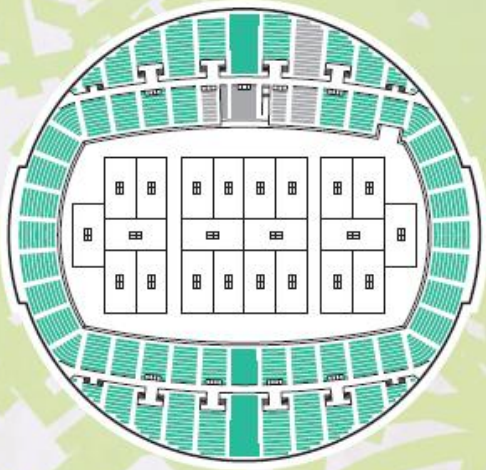

1月14日(月)~17日(木)

1月18日(金)

1月19日(土)

1月20日(日)

〈席種別〉  アリーナ席  SS席  S席  A席